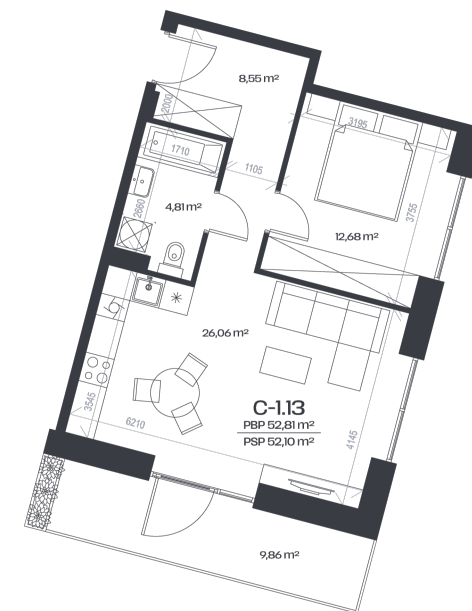

Studija C-1.13

Aukštas 1

Kambariai 2

Plotas 52,81 m²

Kryptis ŠR

Susisiekite

+370 652 61 127
info@citusarti.lt

Patalpos aukšte