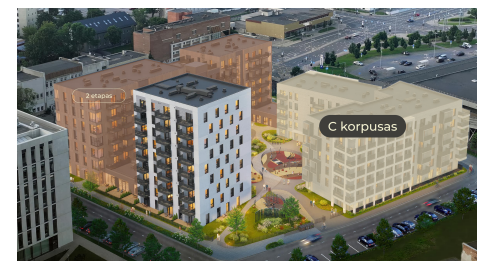

Butas C-5.9

Aukštas	5
Kambariai	3
Plotas	78,08 m ²
Kryptis	ŠR
Balkonas	5,27 m ²

Patalpos aukšte

Korpusas

Susisiekite

+370 652 61 127
info@citusarti.lt