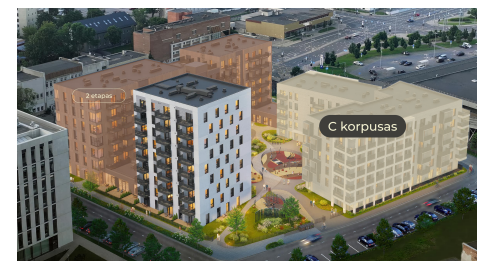

Butas C-4.9

| | |
|-----------|----------------------|
| Aukštas | 4 |
| Kambariai | 3 |
| Plotas | 78,14 m ² |
| Kryptis | ŠR |
| Balkonas | 5,27 m ² |

Patalpos aukšte

Korpusas

Susisiekitė

+370 652 61 127
info@citusarti.lt