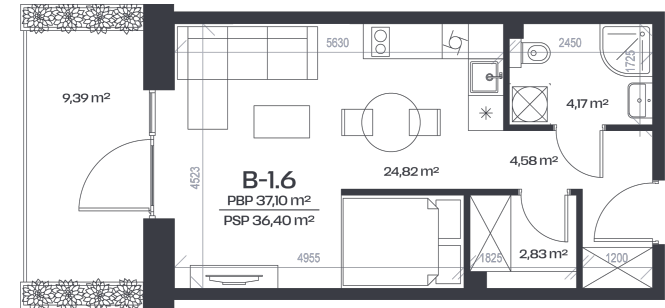

Studija B-1.6

Aukštas 1

Kambariai 1

Plotas 37,1 m²

Kryptis PV

Susisiekite

+370 652 61 127
info@citusarti.lt

Patalpos aukšte