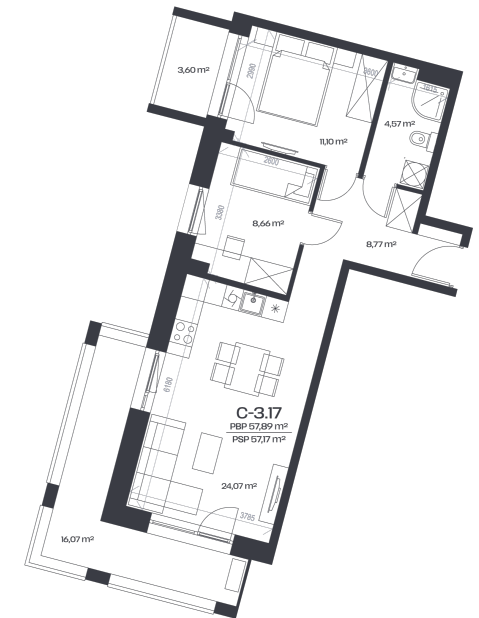

Butas C-3.17

Aukštas 3

Kambariai 3

Plotas 57,89 m²

Kryptis PR

Balkonas 19,67 m²

Susisiekite

+370 652 61 127
info@citusarti.lt

Patalpos aukšte

Korpusas