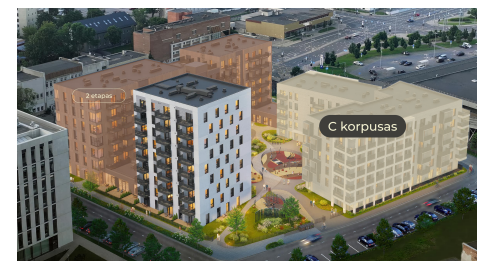

Butas C-2.9

Aukštas	2
Kambariai	3
Plotas	78,26 m ²
Kryptis	ŠR
Balkonas	5,27 m ²

Patalpos aukšte

Korpusas

Susisiekitė

+370 652 61 127
info@citusarti.lt