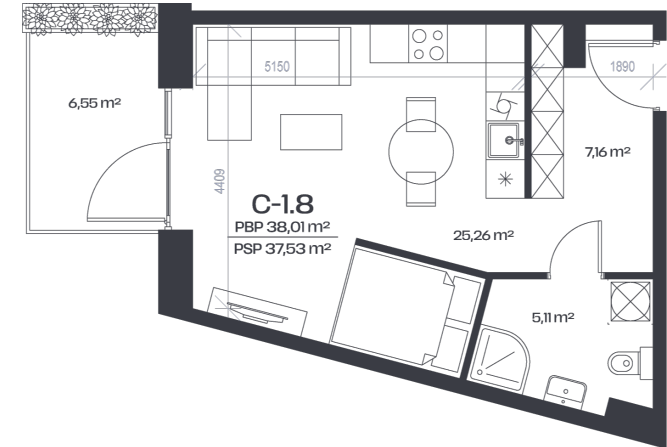

Studija C-1.8

Aukštas 1

Kambariai 1

Plotas 38,01 m²

Kryptis PV

Susisiekite

+370 652 61 127
info@citusarti.lt

Patalpos aukšte